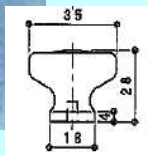

システムキッチン&洗面化粧台用「パーツ」

「丸取っ手」(一つ穴の取っ手です。)

 	<p>名称・品名 NCK、セラGKキッチン Gタイプ用取っ手</p> <p>品番 トッテ GM</p>
 	<p>名称・品名 NCK、セラGKキッチン Gタイプ用取っ手</p> <p>品番 トッテ GD</p>
 	<p>名称・品名 NCK、セラGKキッチン Gタイプ用取っ手</p> <p>品番 トッテ GC</p>
 	<p>名称・品名 NCK、セラGKキッチン工芸Bタイプ用木取っ手</p> <p>品番 トッテ BM</p>
 	<p>名称・品名 NCK、セラGKキッチン工芸Bタイプ用木取っ手</p> <p>品番 トッテ UM</p>
	<p>コメント NCK、GK(BY、BC、BU)用取っ手 ビス M4 x 25 mm</p>

システムキッチン&洗面化粧台用「パーツ」

「丸取っ手」(一つ穴の取っ手です。)

名称・品名 NCK、セラGKキッチン工芸Bタイプ用木取っ手

品番 トッテ NM

コメント

NCK、GK用取っ手
ビス M4 x 25 mm